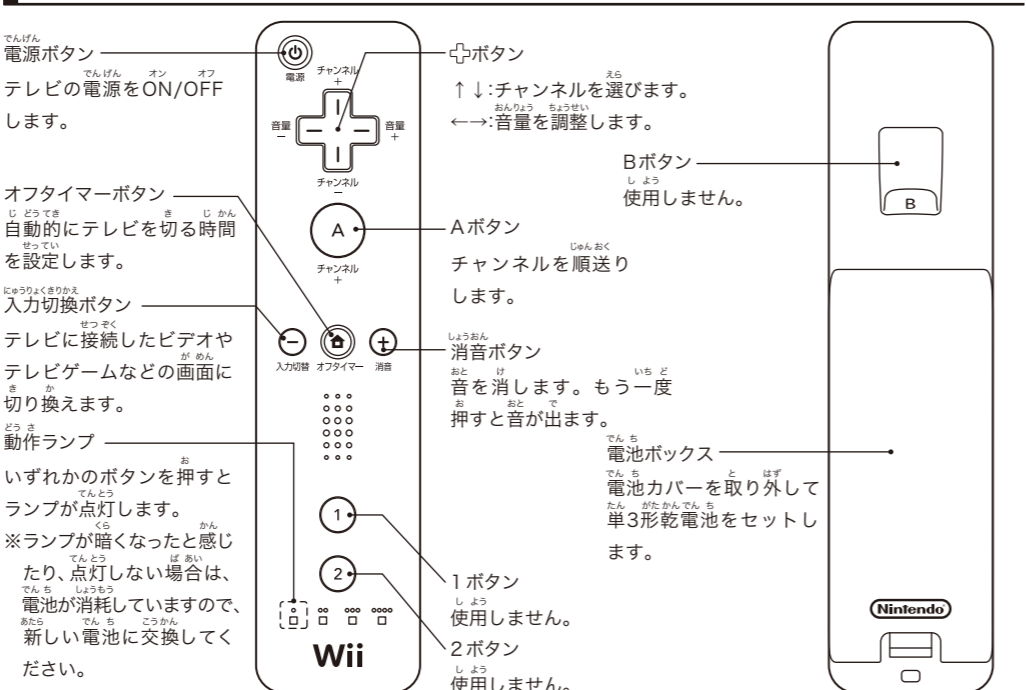

### セット内容

本セットには次のものが入っています。ご確認ください。

- Wii テレリモコン - - - - - 1個
- 単3形 マンガン乾電池 - - - - - 2本
- 取扱説明書 - - - - - 1枚

### 各部の名称と働き