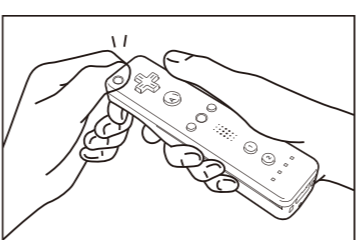

設定方法

はじめてご使用になる場合や、電池を交換した場合は、ご使用になるテレビのメーカーをご確認の上、手順に従って設定してください。

1. 1 動作ランプがゆっくり点滅を始めるまで、テレリモコンの電源ボタンを押してください。約5秒後、点滅が始まります。点滅を始めたら、電源ボタンを押したまま、次に進んでください。

1. 2 電源ボタンを押しながら、設定コマンド一覧表に従って、コマンドを入力してください。入力が完了すると、2秒間動作確認ランプが点灯し、ランプが消えます。

1. 3 電源ボタンから指を離してください。

1. 4 設定完了です。テレビの電源を入れ、正しく操作ができるか確認してください。

設定コマンド一覧表

メーカー名	設定コマンド	メーカー名	設定コマンド	メーカー名	設定コマンド
パナソニック(松下)	☺☻☼☽☾☿	サンヨー	☺☻☼☽☾☿	パイオニア	☺☻☼☽☾☿
ソニー	☺☻☼☽☾☿	アイワ	☺☻☼☽☾☿	フィリップス	☺☻☼☽☾☿
東芝	☺☻☼☽☾☿	シャープ	☺☻☼☽☾☿	サムスン	☺☻☼☽☾☿
日立	☺☻☼☽☾☿	フナイ	☺☻☼☽☾☿	LG電子	☺☻☼☽☾☿
三菱	☺☻☼☽☾☿	NEC	☺☻☼☽☾☿	オリオン	☺☻☼☽☾☿
ビクター	☺☻☼☽☾☿	富士通ゼネラル	☺☻☼☽☾☿		

※2つの設定コマンドがあるメーカーは、年代によって異なります。入力しても反応しない場合は、もう一方の設定コマンドを入力してください。